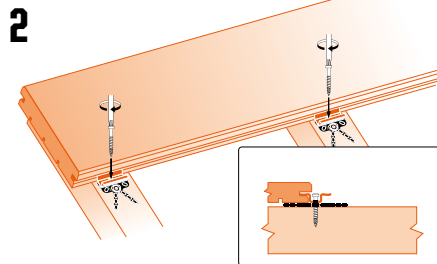

100x
B-Fix Air

+/- 0,71 kg

100 mm
+/- 4,5 m²

140 mm
+/- 6 m²

Profils

3 profils compatibles

B-Fix Classic

B-Fix Plus

B-Fix Premium

+

Matière

PEHD noir, recyclable

Matériel recommandé

Aboutage

Montage B-Fix

1

2

3

4

5

6

Distribué par:

+32 10 400 790
+33 1 747 13 834

+32 10 400 795
+33 1 747 13 835

info@b-fix.be

Drève des 4 Chênes, 1
1495 Villers-la-Ville
Belgium

www.b-fix.be