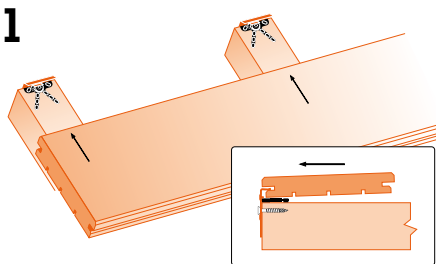

Montage B-Fix

1

2