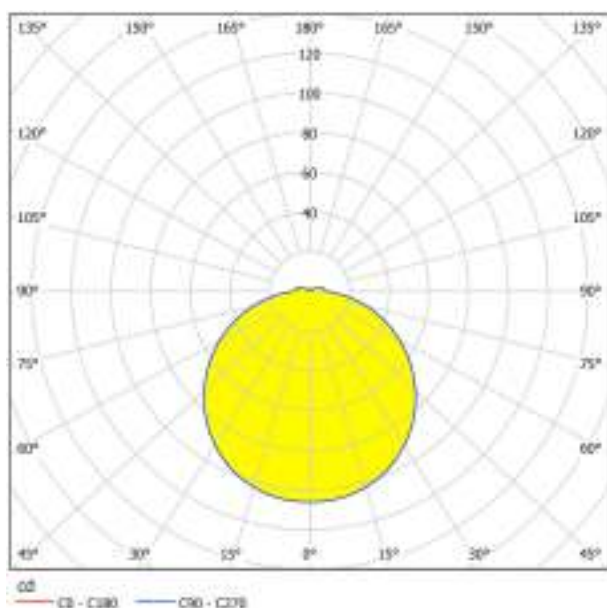

LED

warm
WHITE

✗

⌂

⚠

3X3,6 W 1110lm IP44

Onder voorbehoud van technische wijzigingen