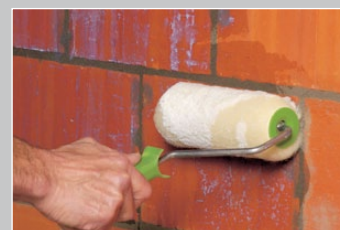

Opmerkingen

- Het gereedschap wordt onmiddellijk na het gebruik met water gereinigd.
- Niet verwerken bij een temperatuur lager dan + 5°C of toepassen op een ondergrond waarvan de temperatuur lager is dan + 5°C.
- Droog en vorstvrij bewaren.