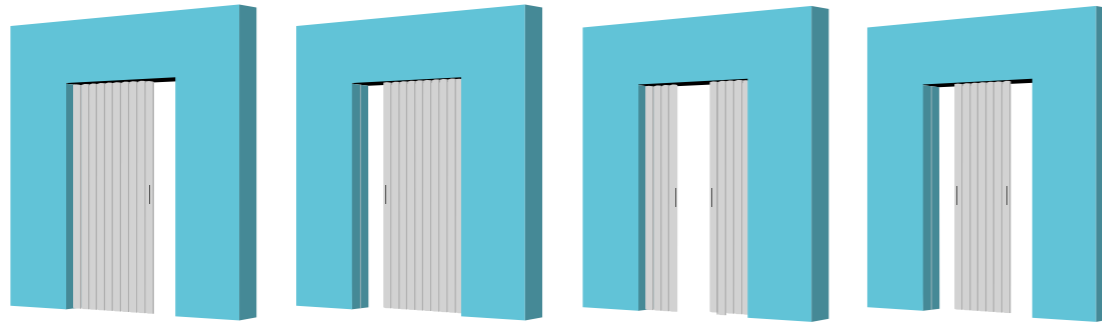

PRIJSLIJST
2021

aporta
VOUWDEUREN & WANDEN

Prijslijsten

Kleur Classic	4
Kleur Trendy	6
Kleur Flashy	8
Kleur Einde voorraad	10
Type deuren en opties	12

Type deuren & opties

Excl BTW deur op maat

Type 1 ■

Type 2 ■

Type 3 □○

Type 4 ■●

- Max. 3920 mm breedte per vleugel
- Vanaf 3921 mm breedte per vleugel uitgevoerd als type 3
- Tot 3.280 mm breed tabelprijs +5%. Vanaf 3.281 mm breed tabelprijs -5%
- Tot 3.000 mm hoog + € 146,62 per stuk. Vanaf 3.001 mm hoog + € 228,59 per stuk

ISOLATIE

PRIJS (EXCL. BTW)

Geluidsisolatie + 30%

Geluidsisolatie M1 (enkel bij Trendy & Flashy kleuren beschikbaar) + 40%

OVERIGE OPTIES

PRIJS (EXCL. BTW)

Cilinderslot met sleutel beide zijden € 165,33 per stuk