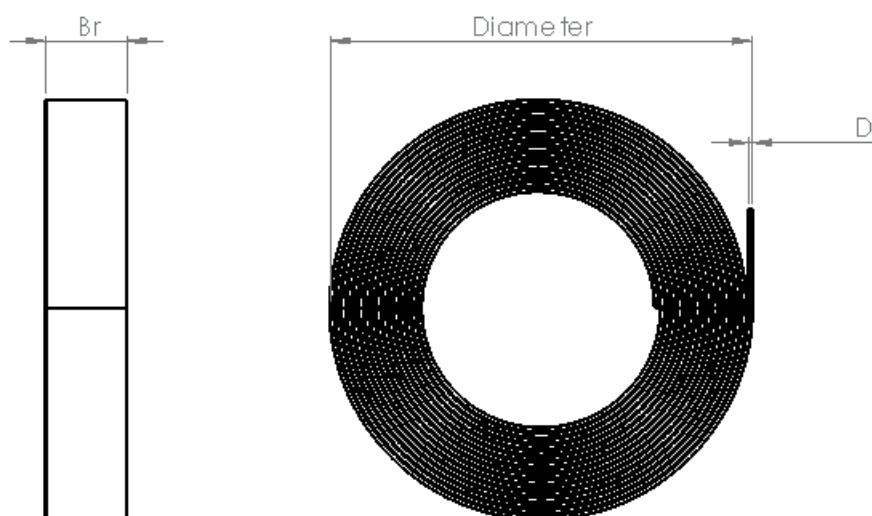

### Productomschrijving

Een mooie afboording voor gazon, tuinpad, moestuin en vijver. Is tevens ook duurzaam, makkelijk te plaatsen en heeft een uitstekende prijs-kwaliteitsverhouding. Ecolat is ecologisch, gefabriceerd uit 100% gerecyclede kunststof en heeft een bijzonder lange levensduur. Het perfecte alternatief voor hardhouten afboordingen. Ecolat op rol is buigzaam voor bochten en glooiingen. Ecolat wordt bevestigd d.m.v. stevige Ecopic paaltjes met een H-profiel die om de 50 cm in de grond worden geklopt.

Materiaal	Polyolefine – vervaardigd uit gerecycled huishoudelijk kunststofafval
Basisleuren	Grijs & bruin
Gebruik	Het materiaal kan bewerkt worden zoals hout: boren, frezen, zagen (bij laag toerental om smelten te vermijden), bij nagelen steeds voorboren
Opmerking	De afwijking op de maatvoering kan 3% bedragen
Downloads	Technische fiche eigenschappen ECO-oh! gerecyclede kunststof
Toepassingen	In combinatie met Ecopic: voor afboording van gazon, tuinpad, border, moestuin, vijverrand en andere tuintoepassingen

### Referenties en afmetingen

Art. n°	Artikel omschrijving	Afmetingen L x Br x D	Gewicht Kg.	Tot. aantal stuks per pallet	Type pallet	Diameter
E10/14	Ecolat opgerold	10m x 14cm x 0,7cm	12,00	24	A	67
E25/14	Ecolat opgerold	25m x 14cm x 0,7cm	30,00	10	C	67
E25/14 BR	Ecolat opgerold / bruin	25m x 14cm x 0,7cm	30,00	10	C	67
E25/19	Ecolat opgerold	25m x 19cm x 0,7cm	40,00	10	C	67