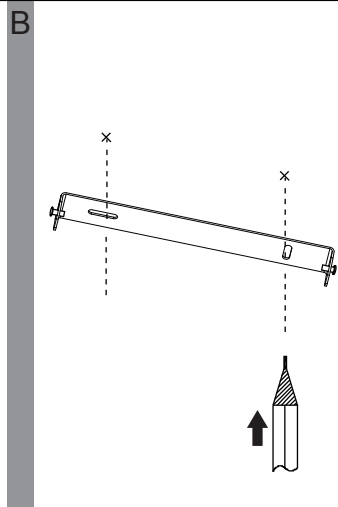

EGLO

www.eglo.com Art.-Nr.: 900568

6500-3000	15% 100%
3000-6500	100% 15%
3000K+6500K 100%	3000K 6500K 3000K+6500K
3000K • 10%	Quick Flashing
Slow Flashing	R → G → B