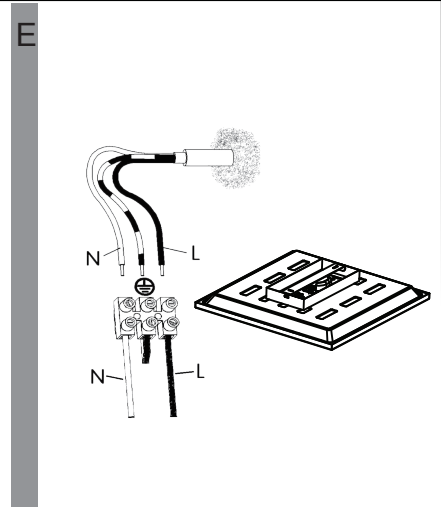

EGLO

www.eglo.com Art.-Nr.: 900568

6500-3000	15% 100%
3000-6500	100% 15%
3000K+6500K 100%	3000K 6500K 3000K+6500K
3000K • 10%	Quick Flashing
Slow Flashing	R → G → B