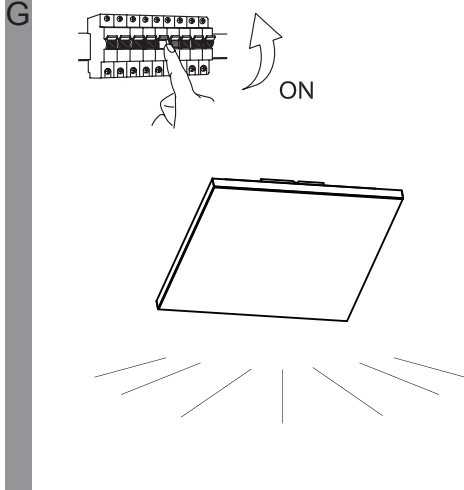

EGLO

www.eglo.com Art.-Nr.: 900568

6500-3000	15% 100%
3000-6500	100% 15%
3000K+6500K 100%	3000K 6500K 3000K+6500K
3000K • 10%	Quick Flashing
Slow Flashing	R → G → B