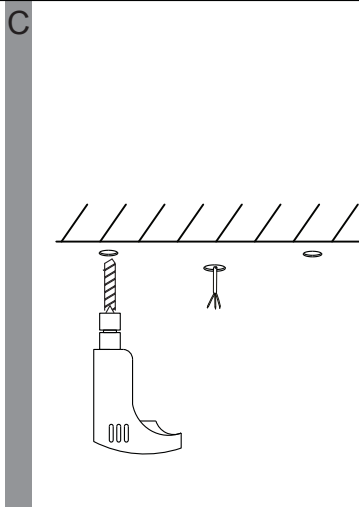

EGLO

www.eglo.com Art.-Nr.: 900568

6500-3000	15% 100%
3000-6500	100% 15%
3000K+6500K 100%	3000K 6500K 3000K+6500K
3000K • 10%	Quick Flashing
Slow Flashing	R → G → B