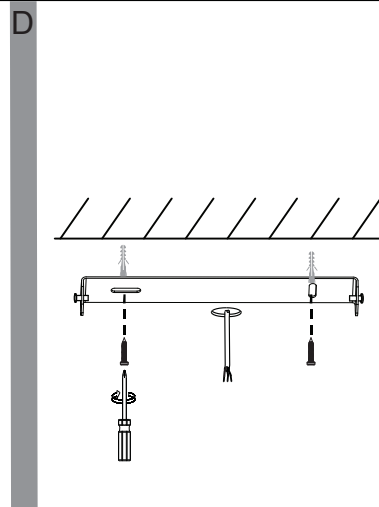

EGLO

www.eglo.com Art.-Nr.: 900568

6500-3000	15% 100%
3000-6500	100% 15%
3000K+6500K 100%	3000K 6500K 3000K+6500K
3000K • 10%	Quick Flashing
Slow Flashing	R → G → B