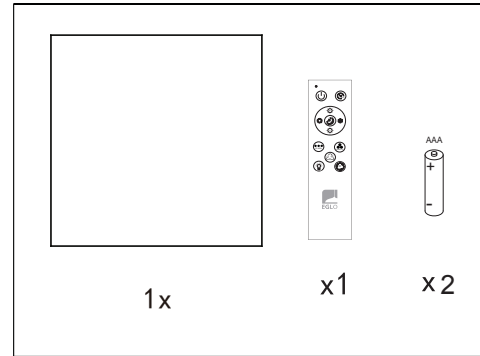

EGLO

www.eglo.com Art.-Nr.: 900568

6500-3000	15% 100%
3000-6500	100% 15%
3000K+6500K 100%	3000K 6500K 3000K+6500K
3000K • 10%	Quick Flashing
Slow Flashing	R → G → B