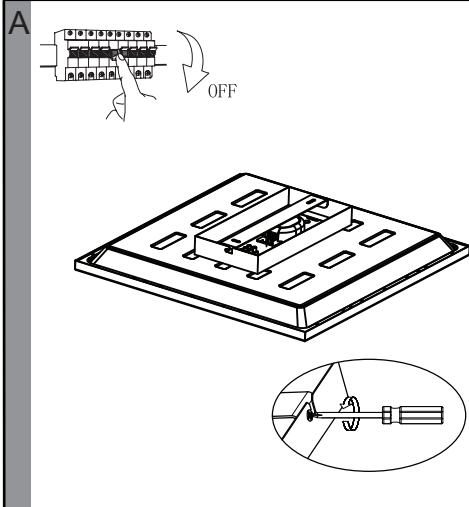

EGLO

www.eglo.com Art.-Nr.: 900568

6500-3000	15% 100%
3000-6500	100% 15%
3000K+6500K 100%	3000K 6500K 3000K+6500K
3000K • 10%	Quick Flashing
Slow Flashing	R → G → B