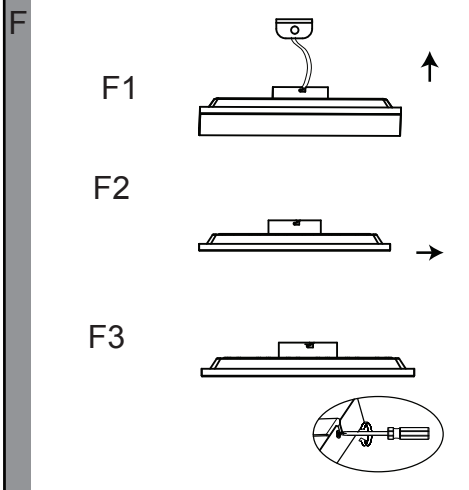

EGLO

www.eglo.com Art.-Nr.: 900568

6500-3000	15% 100%
3000-6500	100% 15%
3000K+6500K 100%	3000K 6500K 3000K+6500K
3000K • 10%	Quick Flashing
Slow Flashing	R → G → B