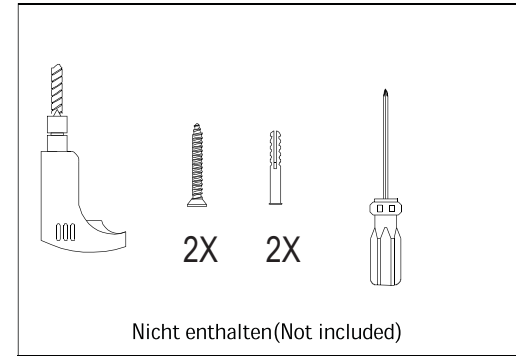

EGLO

www.eglo.com Art.-Nr.: 900568

6500-3000	15% 100%
3000-6500	100% 15%
3000K+6500K 100%	3000K 6500K 3000K+6500K
3000K • 10%	Quick Flashing
Slow Flashing	R → G → B